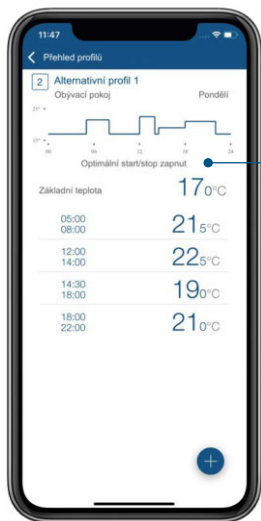

**CHYTRÉ VYTÁPĚNÍ
S ÚSPOROU ENERGIE
AŽ 30%**

Termostatická hlavice Optimal

HmIP-eTRV-2

Inteligentní radiátorová termostatická hlavice Homematic IP šetří díky individuálním topným profilům a propojení s okenními kontakty až 30% cenné energie při vytápění. A tak snižuje náklady na vytápění, přispívá ke snížení emisí CO₂ a také zajišťuje příjemnou teplotu v místnosti.

homematic 
Chytré bydlení, jednoduše vzrušující

Pevné uchycení na ventilu díky kovové matici

Podsvícený LED displej

Systémové tlačítko

Speciální motor pro přesnou regulaci teploty

Ovládací kolečko pro ruční nastavení teploty a aktivaci funkce „boost“

Individuální topné profily prostřednictvím bezplatné aplikace Homematic IP

Provoz zařízení vyžaduje připojení jednoho z následujících zařízení:

- Centrální jednotku Homematic IP s bezplatnou aplikací pro chytré telefony a bezplatnou cloudovou službou
- Řídící jednotku CCU3 s místním uživatelským rozhraním WebUI
- Partnerská řešení třetích stran

ÚSPORA NÁKLADŮ NA VYTÁPĚNÍ

Prostřednictvím aplikace lze snadno vytvářet individuální teplotní profily - až 3 nastavitelné topné profily a 13 změn za den. Ohřev se tak provádí pouze v případě potřeby. Jakákoli otevřená okna a dveře jsou detekovány pomocí funkce detekce otevřených oken nebo ještě přesněji v kombinaci s okenním a dveřním senzorem Homematic IP. Teplota ohřevu se automaticky sníží, aby nedocházelo k plýtvání energií.